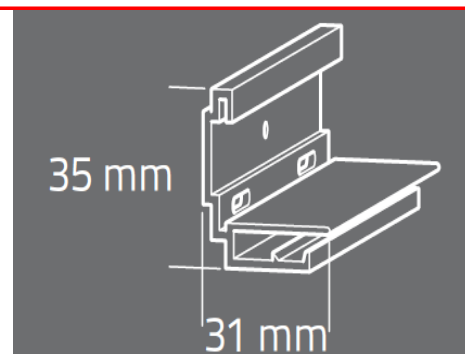

> SICHTBARES WANDPROFIL

Spanndecken bei einer Raumhöhe
von mehr als 3 m

Material	PVC	Befestigung	Schraube oder Heftklammer
Farbe	weiß oder schwarz	Perforation	Ø 3
Länge	2500 mm	Kantenschutz	nein
Gewicht	0,226 kg /mm	Variationen	Luftregler