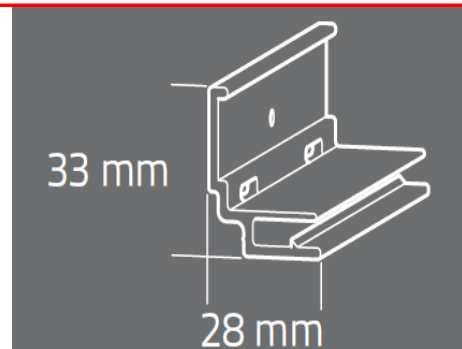

> SICHTBARES WANDPROFIL

Spanndecken mit Hinterlüftung

Material	PVC	Befestigung	Schraube oder Heftklammer
Farbe	weiß oder schwarz	Perforation	Ø 3
Länge	2500 mm	Kantenschutz	nein
Gewicht	0,211 kg /mm	Variationen	Zierprofile