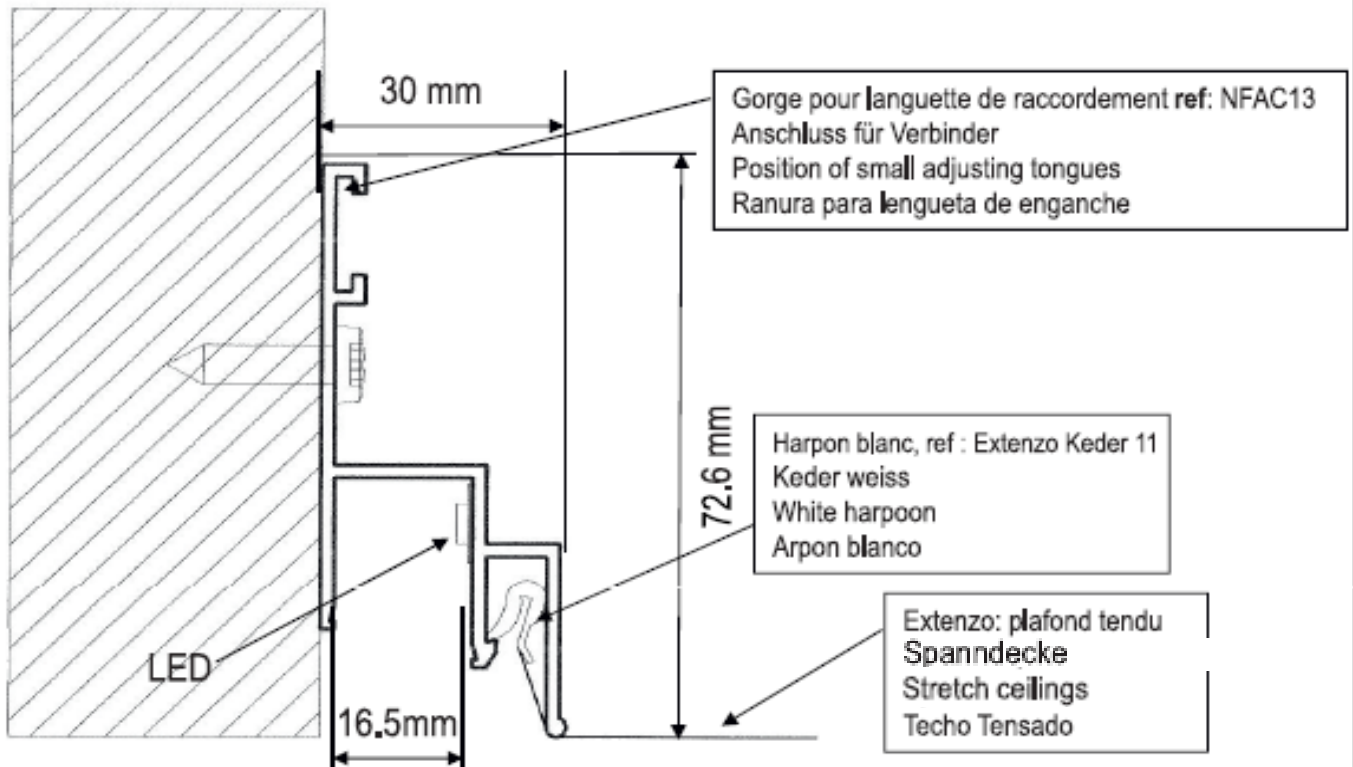

**FICHE TECHNIQUE
TECHNISCHE INFORMATION
TECHNICAL NOTICE
FICHA TECNICA**

EXTENZO
DESIGN & PERFORMANCE

ECH : 1

**LISSE MAGIC LED
MAGIC LED LEISTE
MAGIC LED PROFILE
PERFIL MAGIC LED**

REF: 6014501

verschiedene Verpackungen