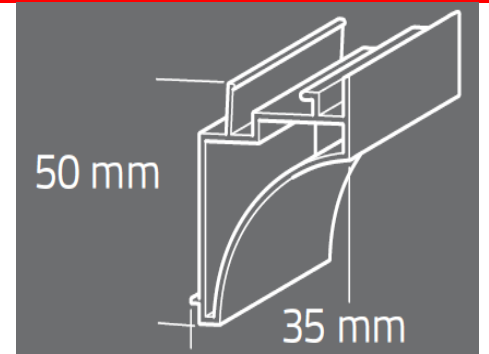

## ECK-ZIERPROFIL

### Deckenprofil

Material	PVC	Gewicht	0,300 kg/mm
Farbe	weiß und schwarz	Befestigung	Clip-Schiene
Länge	2500 mm		