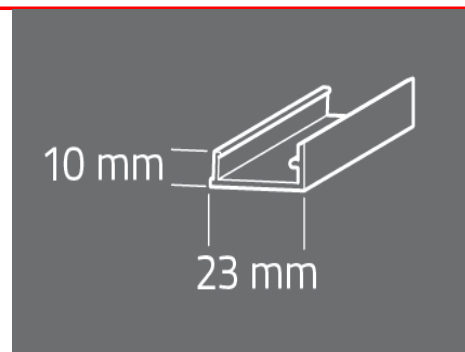

> FLACHES KUNSTSTOFF ZIERPROFIL

Deckenprofil

Material	PVC mit Folie beschichtet	Befestigung	Clip-Schiene
Farbe	matt oder glänzend	Variationen	> metallic > pastel > Holz-Optik
Länge	2500 mm		
Gewicht	0,07 kg /mm		