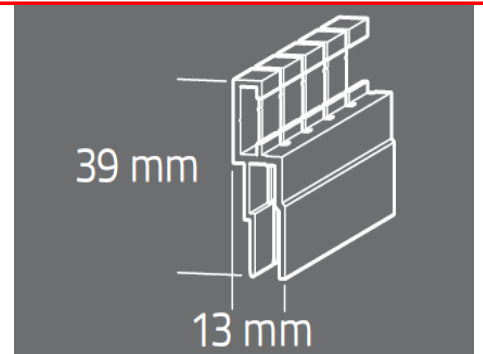

FLEXIBEL-UNSICHTBARES WANDPROFIL

Verwendung für Spanndecken
mit Rundungen

Material	Aluminium	Befestigung	Schraube
Farbe	Alu oder lackiert	Perforation	Ø 6,5
Länge	2500 mm	Kantenschutz	ja
Gewicht	0,325 kg /mm	Variationen	> glatte Abschlussprofile > Schattenfuge