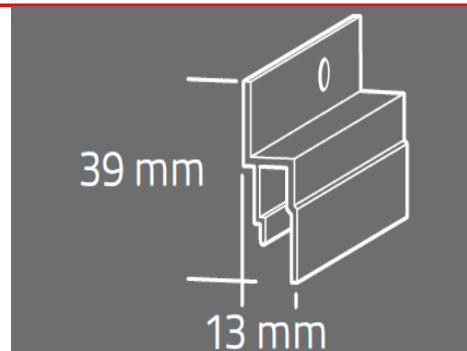

UNSICHTBARES DECKENPROFIL

Verwendung für Spanndecken
oder Zierprofile

Material	Aluminium	Befestigung	Schraube
Farbe	Alu	Perforation	Ø 6,5
Länge	2500 mm	Kantenschutz	ja
Gewicht	0,274 kg /mm	Variationen	nein