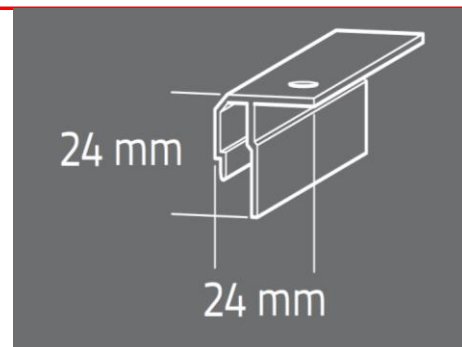

> UNSICHTBARES DECKENPROFIL

Verwendung für Spanndecken
ohne Abschlussprofil

Material	Aluminium	Befestigung	Schraube
Farbe	Alu	Perforation	Ø 6,5
Länge	2500 mm	Kantenschutz	ja
Gewicht	0,254 kg /mm	Variationen	nein