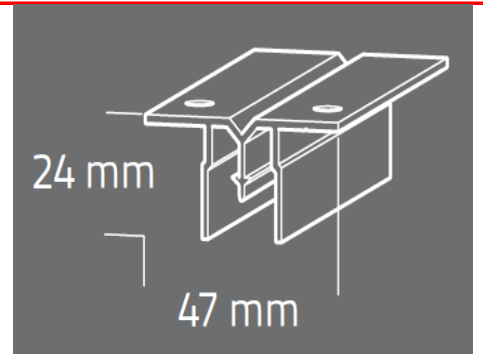

UNSICHTBARES TRENNPROFIL

Profile für Wände und Decken

Material	Aluminium	Befestigung	Schraube
Farbe	Alu	Perforation	Ø 6,5
Länge	2500 mm	Kantenschutz	ja
Gewicht	0,480 kg /mm	Variationen	nein