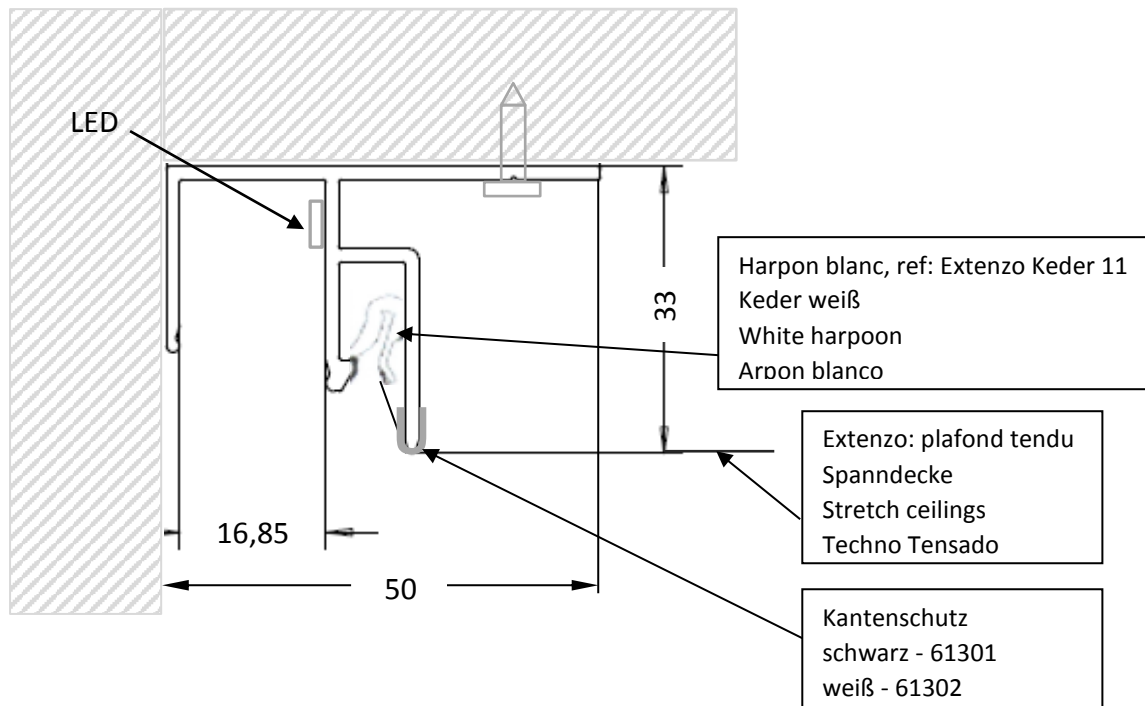

**FICHE TECHNIQUE
TECHNISCHE INFORMATION
TECHNICAL NOTICE
FICHA TECNICA**

EXTENZO
DESIGN & PERFORMANCE

ECH : 1

**LISSE MAGIC LED
MAGIC LED LEISTE
MAGIC LED PSOFIL
PERFIL MAGIC LED**

**REF: 6024501
Verschiedene Verpackungen**