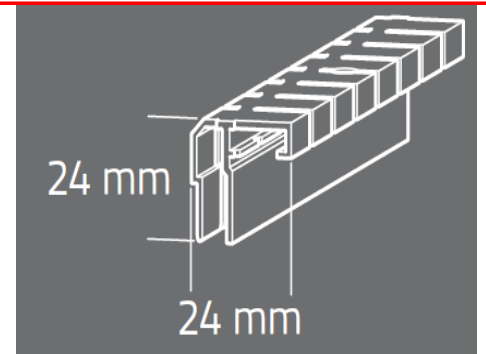

FLEXIBEL-UNSICHTBARES DECKENPROFIL

Verwendung für Wände und
Spanndecken mit Rundungen

Material	Aluminium	Befestigung	Schraube
Farbe	Alu	Perforation	Ø 6,5
Länge	2500 mm	Kantenschutz	ja
Gewicht	0,310 kg /mm	Variationen	> glatte Abschlussprofile > Schattenfuge