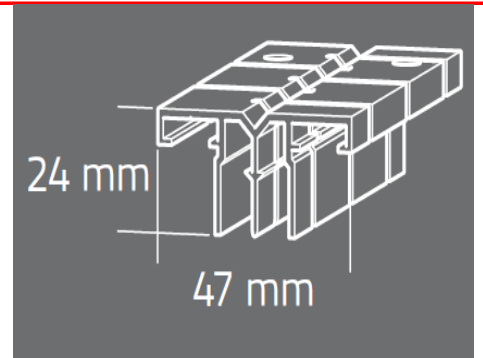

> FLEXIBEL-UNSICHTBARES TRENNPROFIL

Profile für Wände und Decken

Material	Aluminium	Befestigung	Schraube
Farbe	Alu	Perforation	Ø 6,5
Länge	2500 mm	Kantenschutz	ja
Gewicht	0,500 kg /mm	Variationen	> glatte Abschlussprofile > Schattenfuge