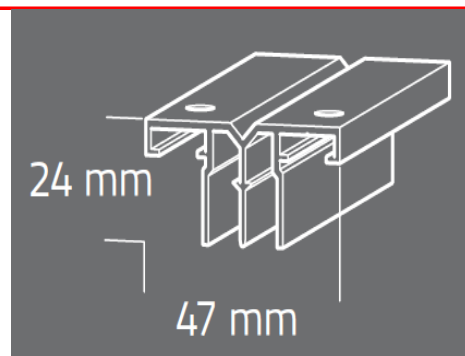

UNSICHTBARES TRENNPROFIL

Profile für Wände und Decken

Material	Aluminium	Befestigung	Schraube
Farbe	Alu	Perforation	Ø 6,5
Länge	2500 mm	Kantenschutz	ja
Gewicht	0,565 kg /mm	Variationen	> glatte Abschlussprofile > Schattenfuge